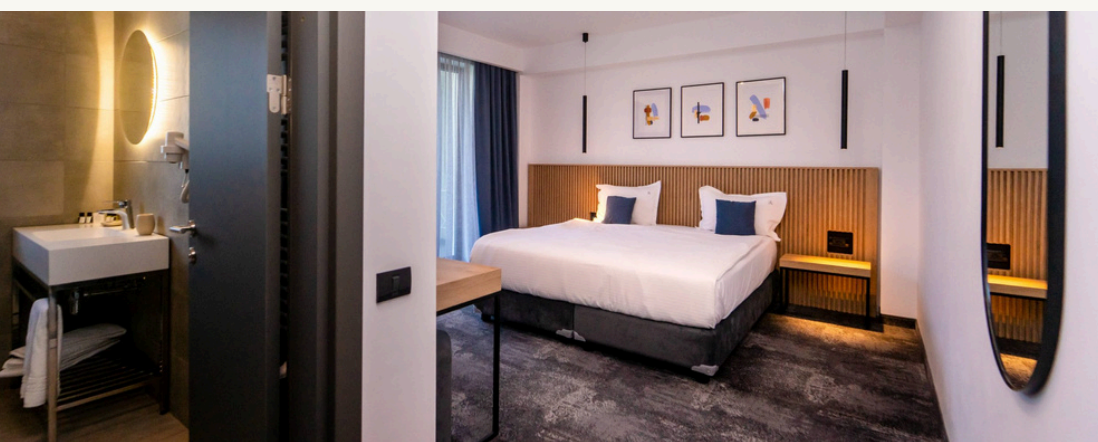

Pat matrimonial | Mic dejun inclus | Acces
la piscina exterioara

Rezervă până la 30.04.2025

HOTEL BACOLUX ****

STANDARD KING

500RON/ NOAPTE/SGL

620RON/ NOAPTE/DBL

Pat matrimonial | Mic dejun inclus | Acces
la piscina exterioara

STANDARD TWIN

500RON/ NOAPTE/SGL

620RON/ NOAPTE/DBL

Pat matrimonial | Mic dejun inclus | Acces
la piscina exterioara

 250m până la centrul de conferință (5 min de mers)

Rezervă până la 30.04.2025

HOTEL BACOLUX ****

KING DELUXE

650RON/ NOAPTE/SGL

700RON/ NOAPTE/DBL

Pat matrimonial | Mic dejun inclus | Acces
la piscina exterioara

 250m până la centrul de conferință (5 min de mers)

Rezervă până la 30.04.2025

HOTEL VICTORIA ***

STANDARD KING

350 RON/ NOAPTE/SGL

400 RON/ NOAPTE/DBL

Pat matrimonial | Mic dejun inclus |
Acces la piscina exterioara

 1,4 km până la centrul de conferință (20 min de mers)

Rezervă până la 30.04.2025