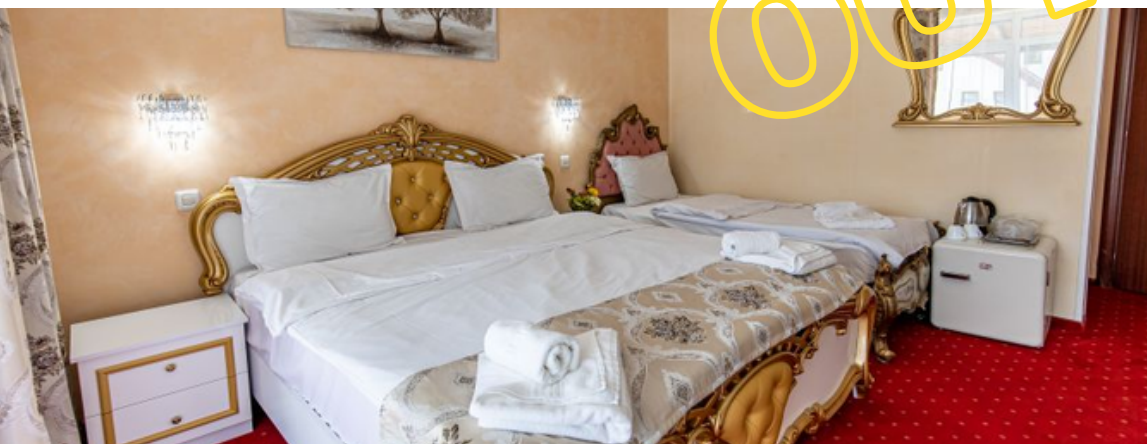

PENSIUNEA ARTEMIS

SOLD
OUT

STANDARD TRIPLA

515 LEI/ NOAPTE

Pat matrimonial | Un pat SGL
| Mic dejun inclus