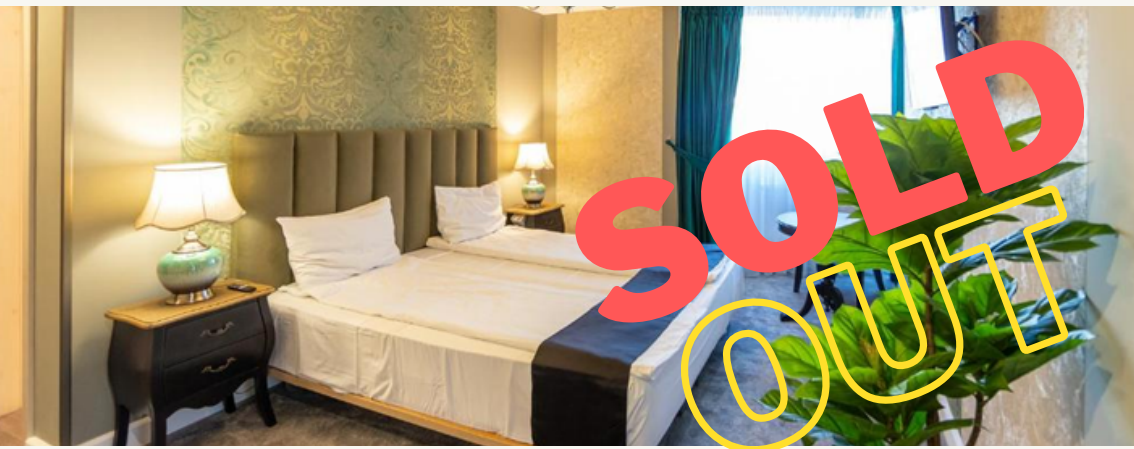

PENSIUNEA TORRES

SUPERIOR DUBLA

460 LEI/NOAPTE

Pat matrimonial | Mic dejun inclus |
Vedere la munte

STANDARD DUBLA

440 LEI/NOAPTE

Pat matrimonial | Mic dejun inclus |