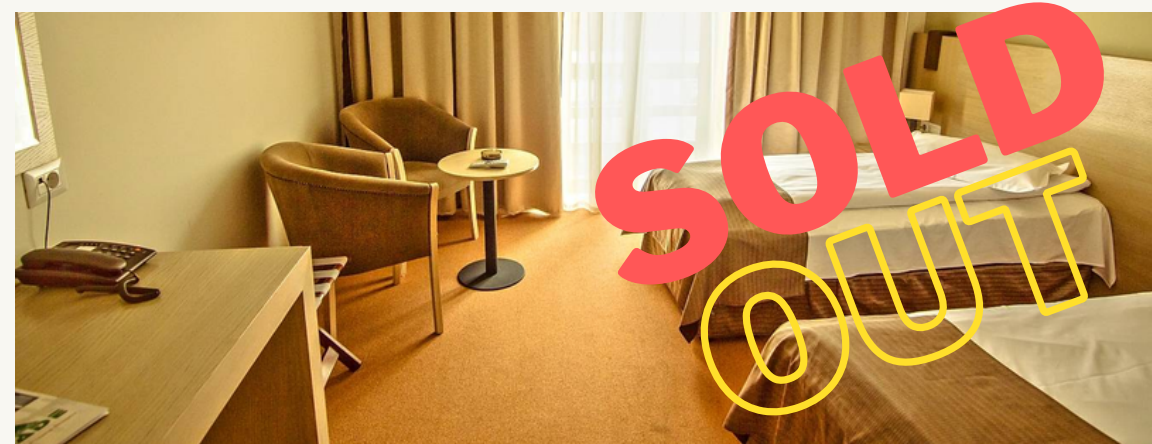

HOTEL ALPIN

STANDARD TWIN

840 LEI/NOAPTE

Paturi separate | Mic dejun inclus | Acces la spa

STANDARD DUBLA

776 LEI/NOAPTE

Pat matrimonial | Mic dejun inclus | Acces la spa

HOTEL ALPIN

504LEI/ NOAPTE

Paturi separate | Mic dejun inclus | Acces la spa

STANDARD DUBLA

360LEI/ NOAPTE

Pat matrimonial | Mic dejun inclus | Acces la spa

HOTEL ESCALADE

EXECUTIVE TWIN

612LEI/NOAPTE

Paturi separate | Mic dejun inclus | Acces la spa

VILA CONDOR

STANDARD DUBLA

355LEI/ NOAPTE

Pat matrimonial | Mic dejun inclus

STANDARD TRIPLA

415LEI/ NOAPTE

Pat matrimonial | Un pat SGL | Mic dejun inclus

CASA VLASIN

STANDARD DUBLA

232LEI/ NOAPTE

Pat matrimonial | Mic dejun inclus |

STANDARD TWIN

271LEI/ NOAPTE

Paturi separate | Mic dejun inclus |

PENSIUNEA CRCOUS