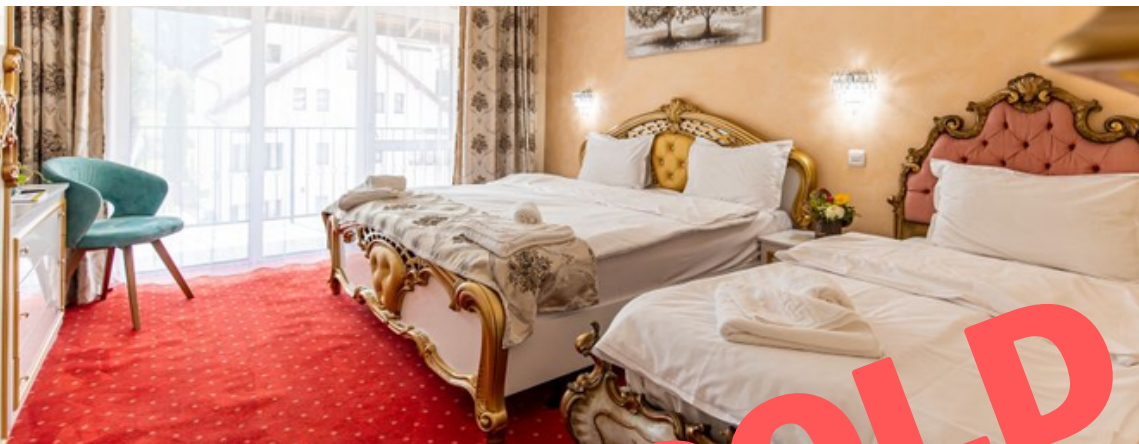

PENSIUNEA ARTEMIS

SOLD
OUT

STANDARD TRIPLA

515 LEI/ NOAPTE

Pat matrimonial | Un pat SGL
| Mic dejun inclus