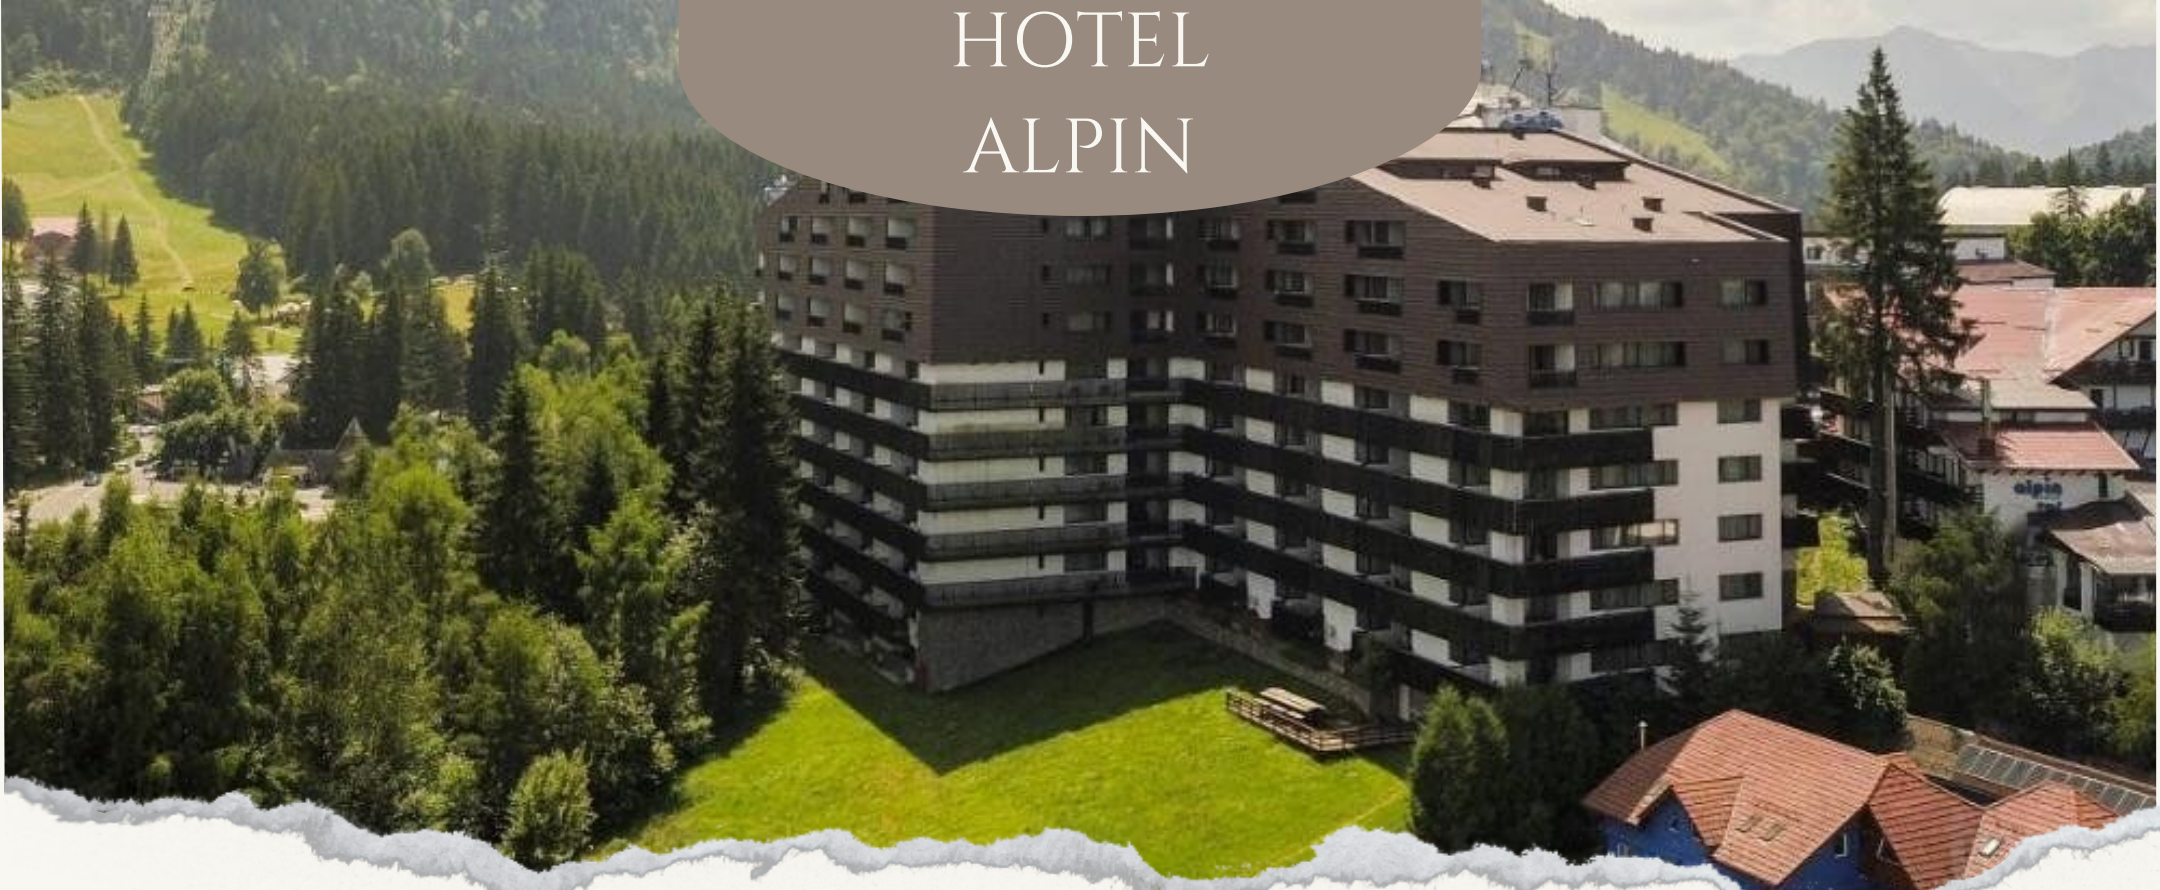

HOTEL ALPIN

APARTAMENT * MINIM 4
PERSOANE