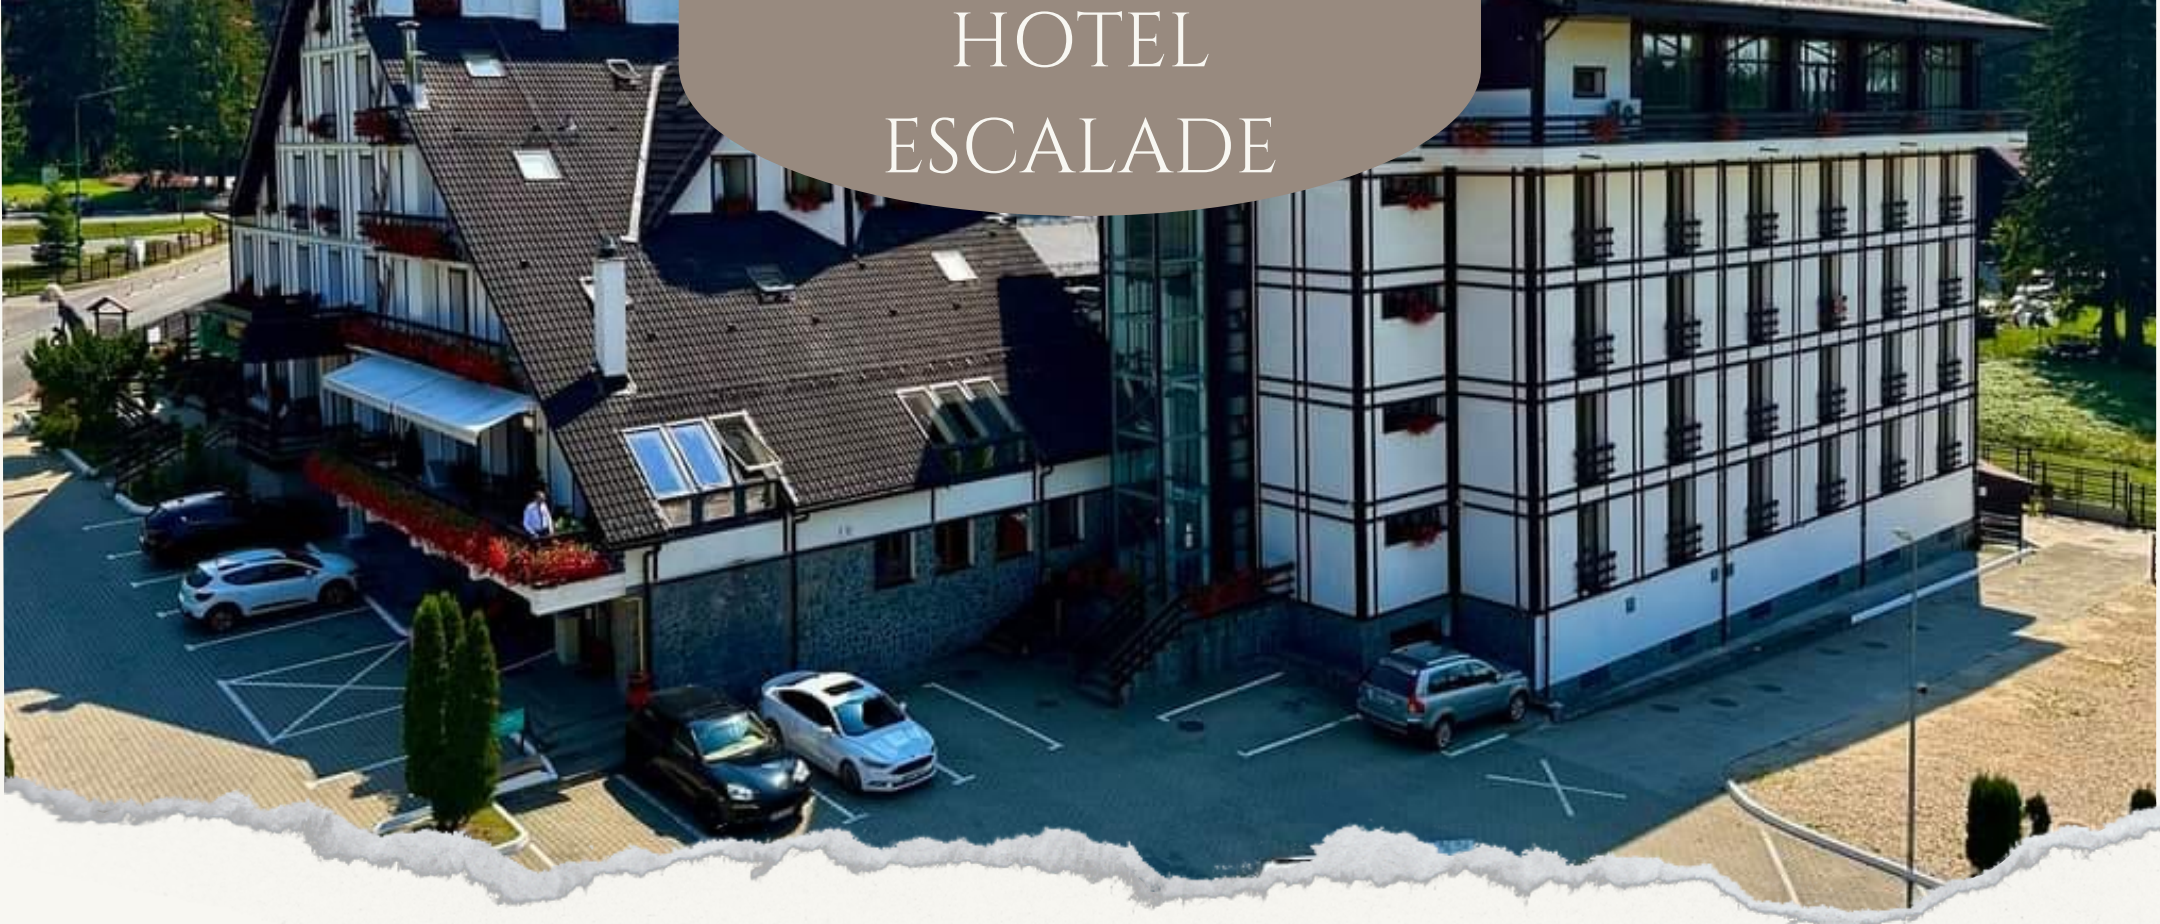

HOTEL ESCALADE