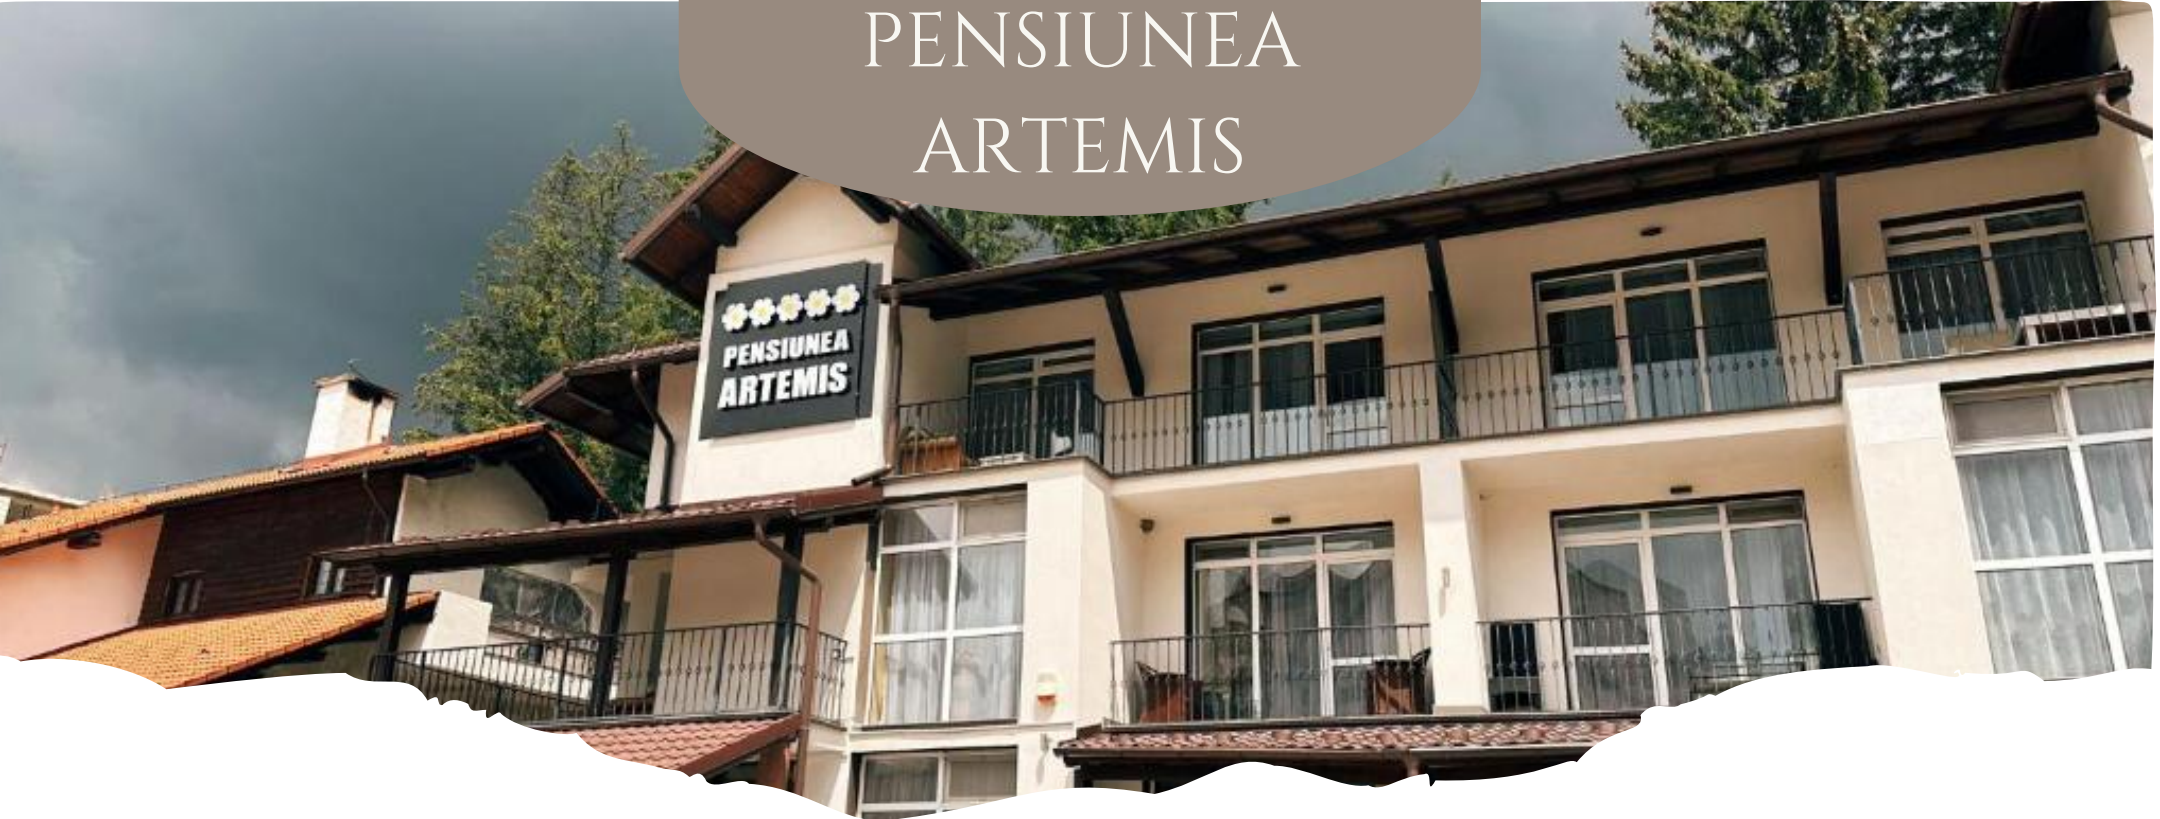

PENSIUNEA ARTEMIS

SOLD
OUT

STANDARD TRIPLA

515 LEI/ NOAPTE

Pat matrimonial | Un pat SGL
| Mic dejun inclus