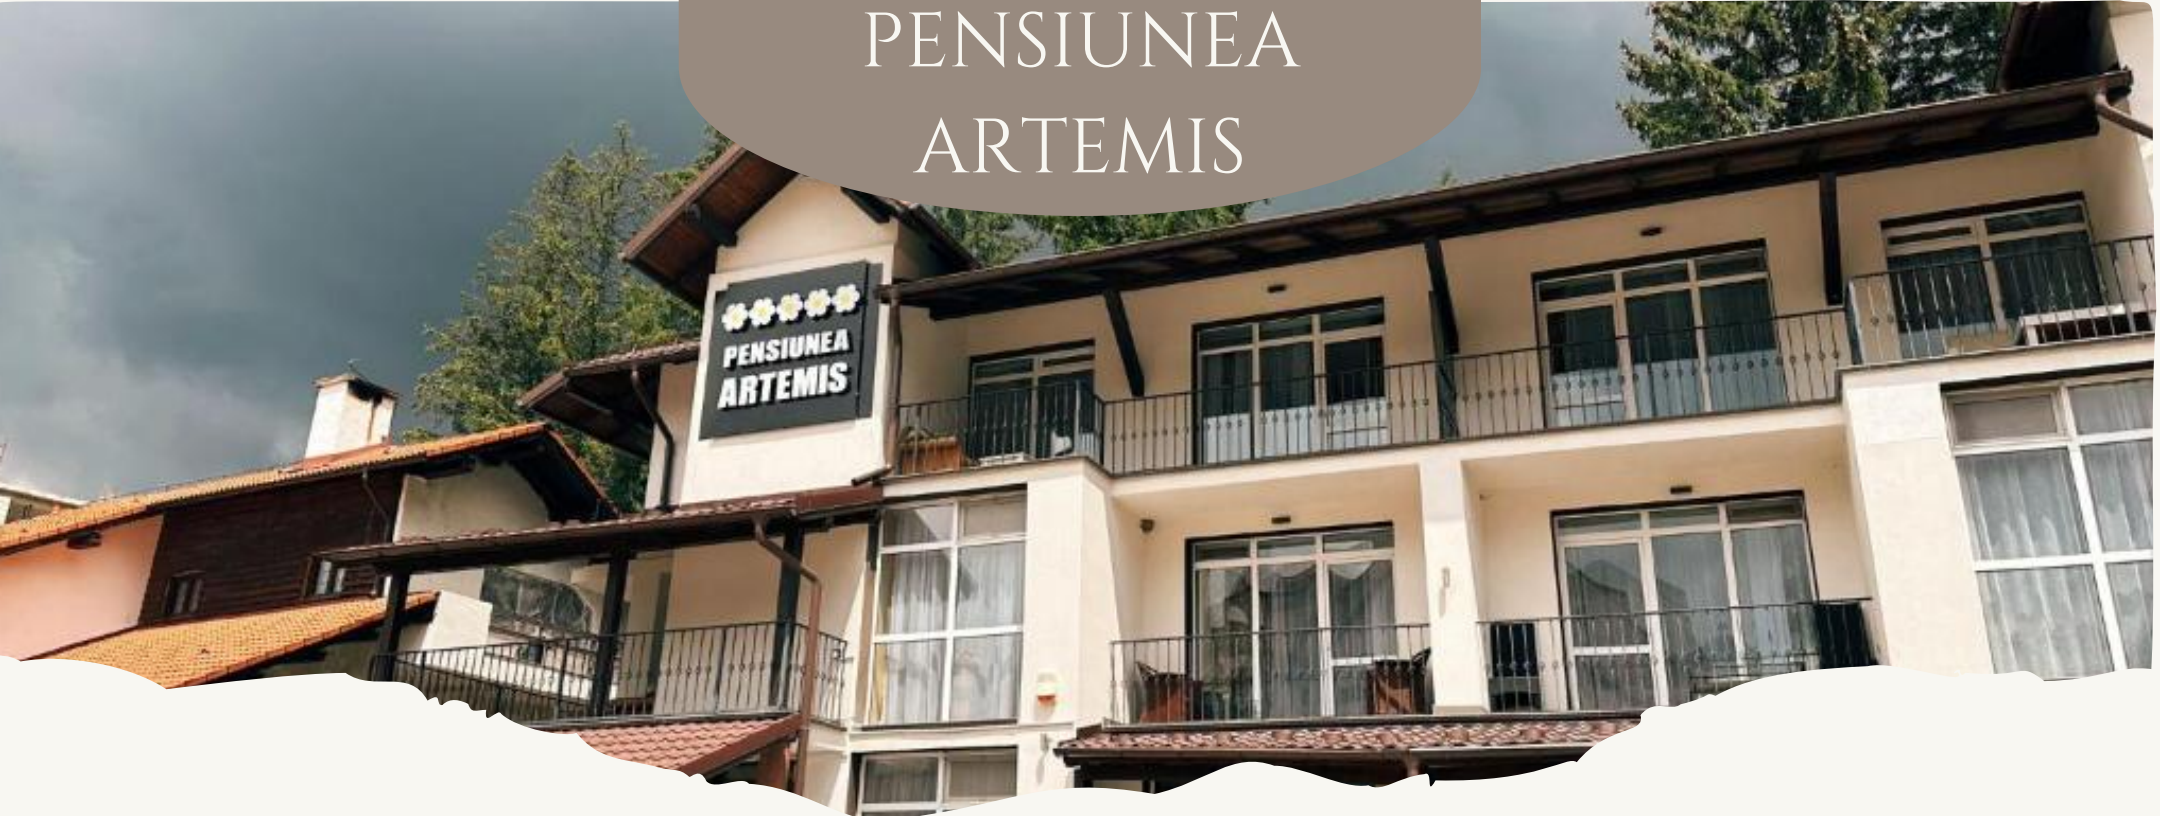

PENSIUNEA ARTEMIS

SUPERIOR DUBLA

464 LEI/NOAPTE

Pat matrimonial | Mic dejun inclus |
Vedere la munte