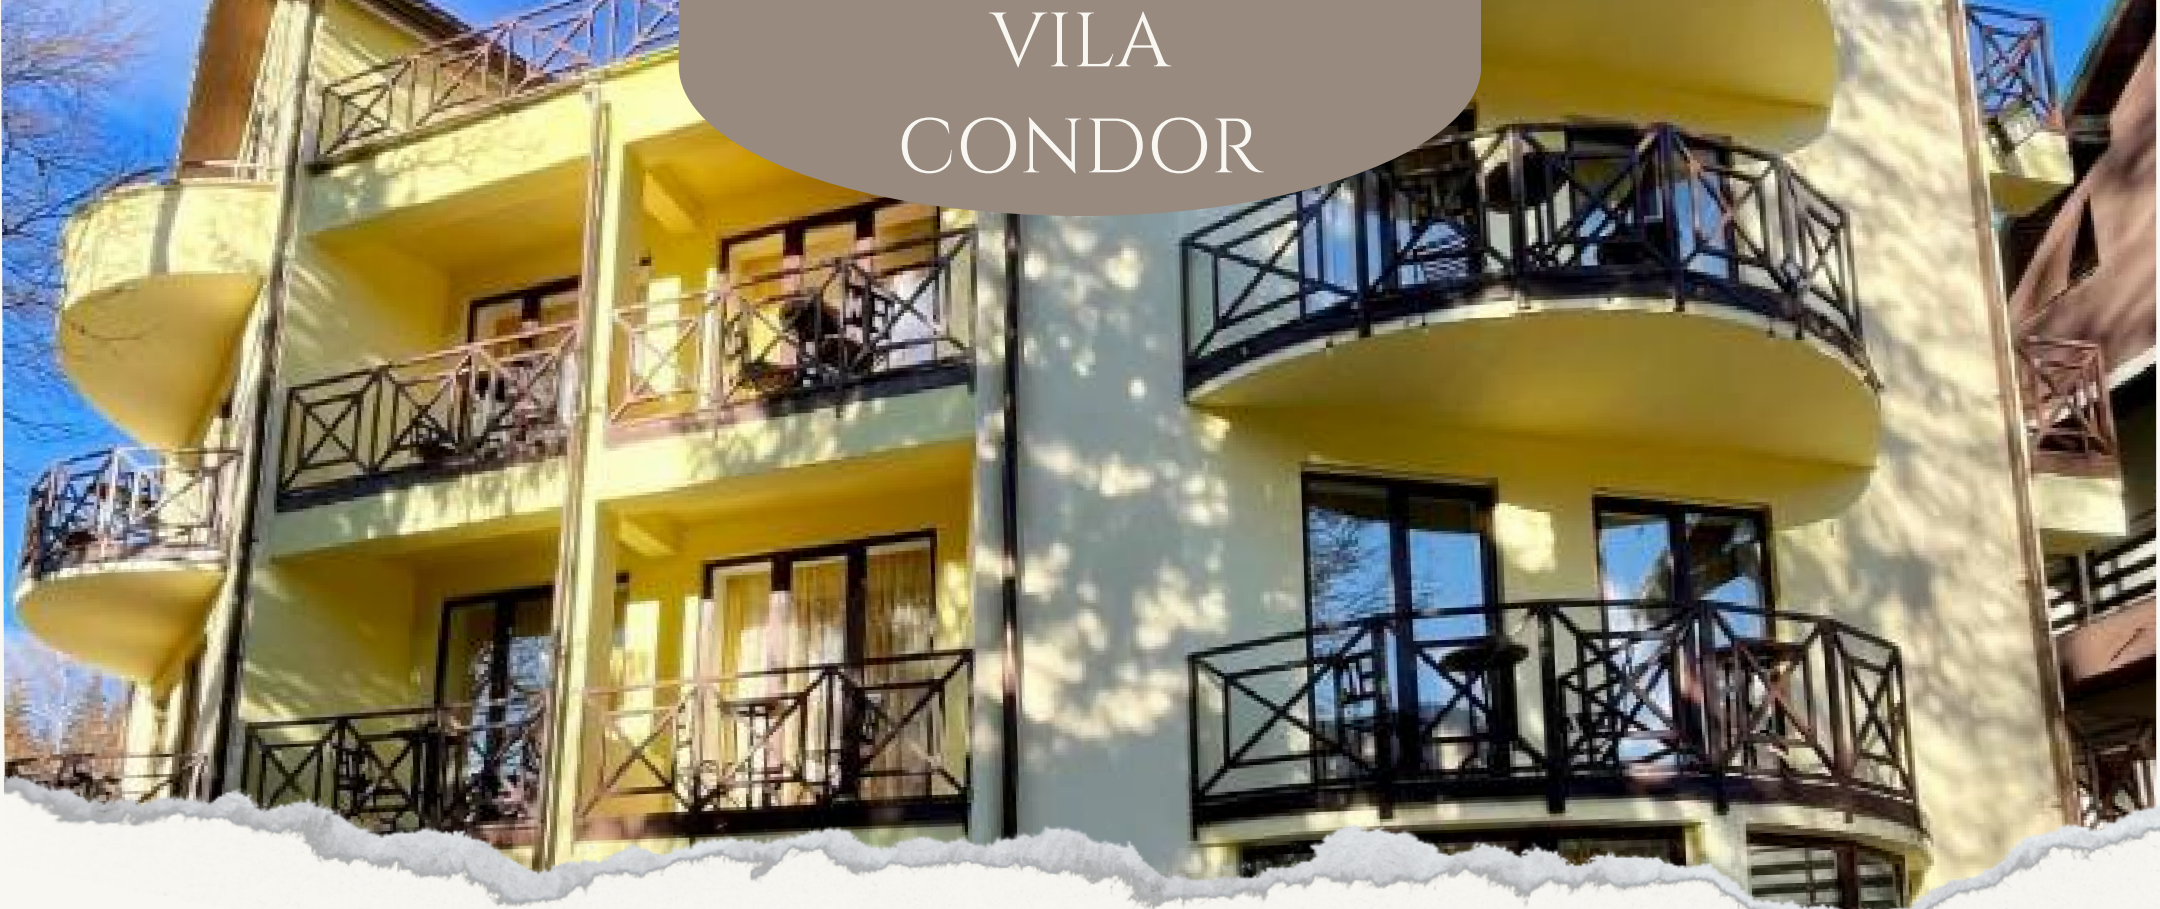

HOTEL ALPIN

STANDARD TWIN

840 LEI/NOAPTE

Paturi separate | Mic dejun inclus | Acces la spa

STANDARD DUBLA

776 LEI/NOAPTE

Pat matrimonial | Mic dejun inclus | Acces la spa

HOTEL ALPIN

504LEI/ NOAPTE

Paturi separate | Mic dejun inclus | Acces la spa

STANDARD DUBLA

360LEI/ NOAPTE

Pat matrimonial | Mic dejun inclus | Acces la spa

HOTEL ESCALADE

EXECUTIVE TWIN

612LEI/NOAPTE

Paturi separate | Mic dejun inclus | Acces la spa

VILA CONDOR

STANDARD DUBLA

355LEI/ NOAPTE

Pat matrimonial | Mic dejun inclus

STANDARD TRIPLA

415LEI/ NOAPTE

Pat matrimonial | Un pat SGL | Mic dejun inclus