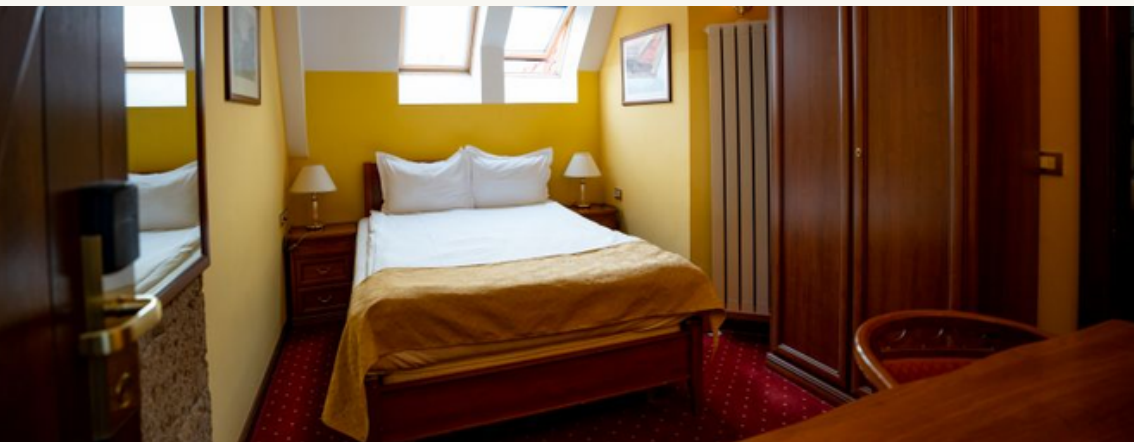

HOTEL ALPIN

STANDARD TWIN

840 LEI/NOAPTE

Paturi separate | Mic dejun inclus | Acces la spa

STANDARD DUBLA

776 LEI/NOAPTE

Pat matrimonial | Mic dejun inclus | Acces la spa

HOTEL ALPIN

504LEI/ NOAPTE

Paturi separate | Mic dejun inclus | Acces la spa

STANDARD DUBLA

360LEI/ NOAPTE

Pat matrimonial | Mic dejun inclus | Acces la spa

HOTEL ESCALADE

EXECUTIVE TWIN

612LEI/NOAPTE

HOTEL CRISALPIN

STANDARD DUBLA

300LEI/ NOAPTE

Pat matrimonial | Mic dejun inclus |

ACASA LA DRACULA

CAMERA SINGLE

315LEI/ NOAPTE

Pat matrimonial | Mic dejun inclus |