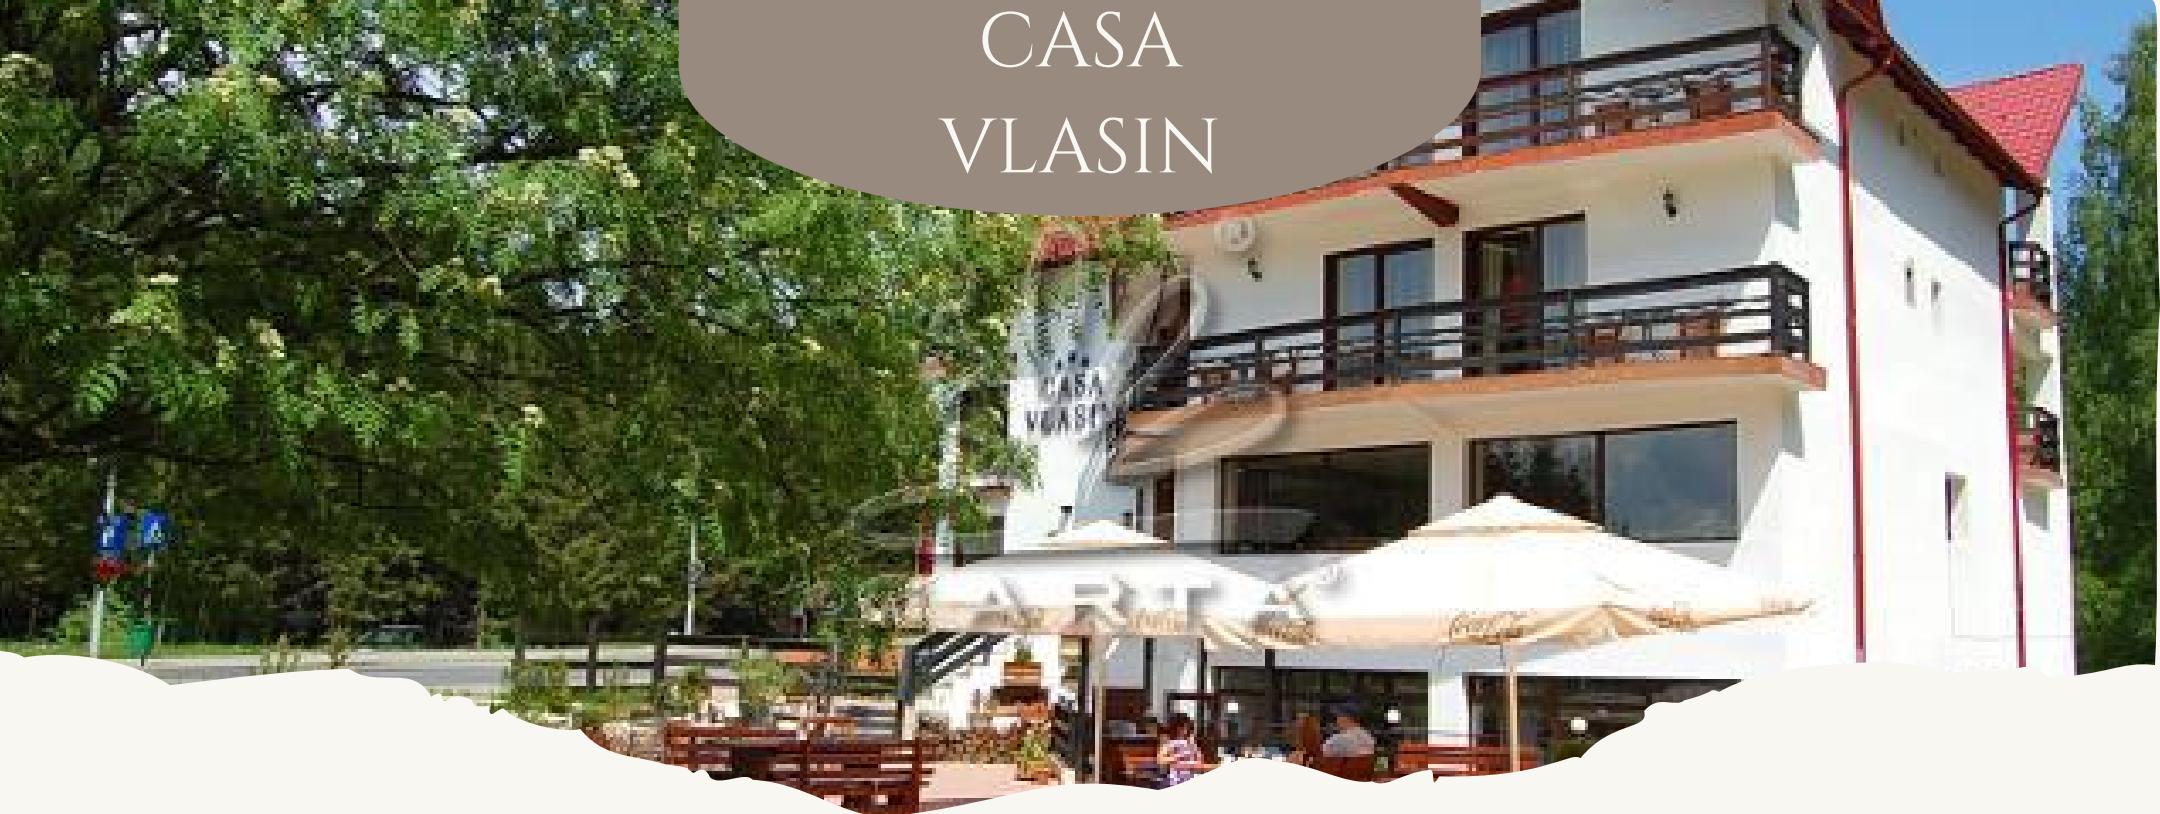

CASA VLASIN

STANDARD DUBLA

232LEI/ NOAPTE

Pat matrimonial | Mic dejun inclus |