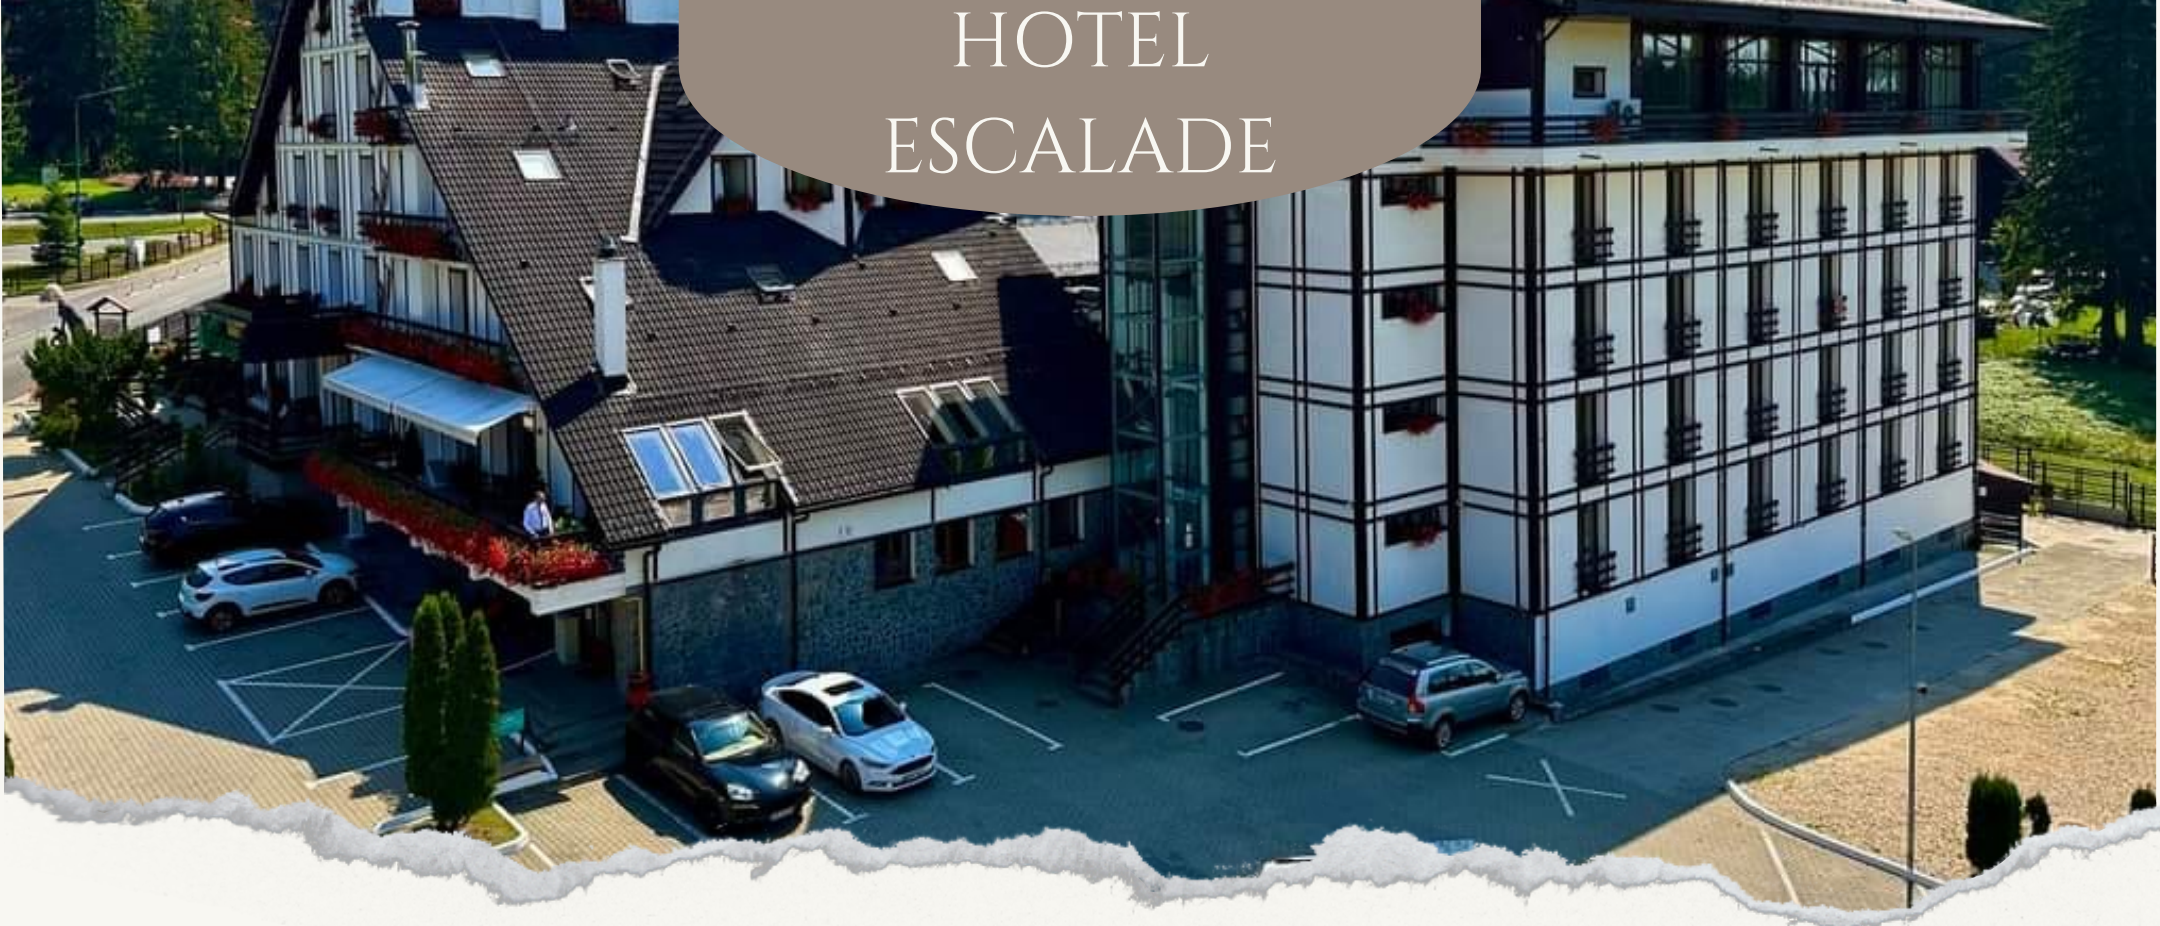

APARTAMENT * MINIM 4
PERSOANE

1650 LEI / NOAPTE

O camera cu pat matrimonial | O camera cu 2 paturi separate | Mic dejun inclus | Acces la spa

ana.vatau@pproevents.com | +40 770 801 172

HOTEL ESCALADE

STANDARD TWIN

504LEI/ NOAPTE

Paturi separate | Mic dejun inclus | Acces la spa

STANDARD DUBLA

360LEI/ NOAPTE

Pat matrimonial | Mic dejun inclus | Acces la spa

HOTEL ESCALADE

EXECUTIVE TWIN

612LEI/NOAPTE