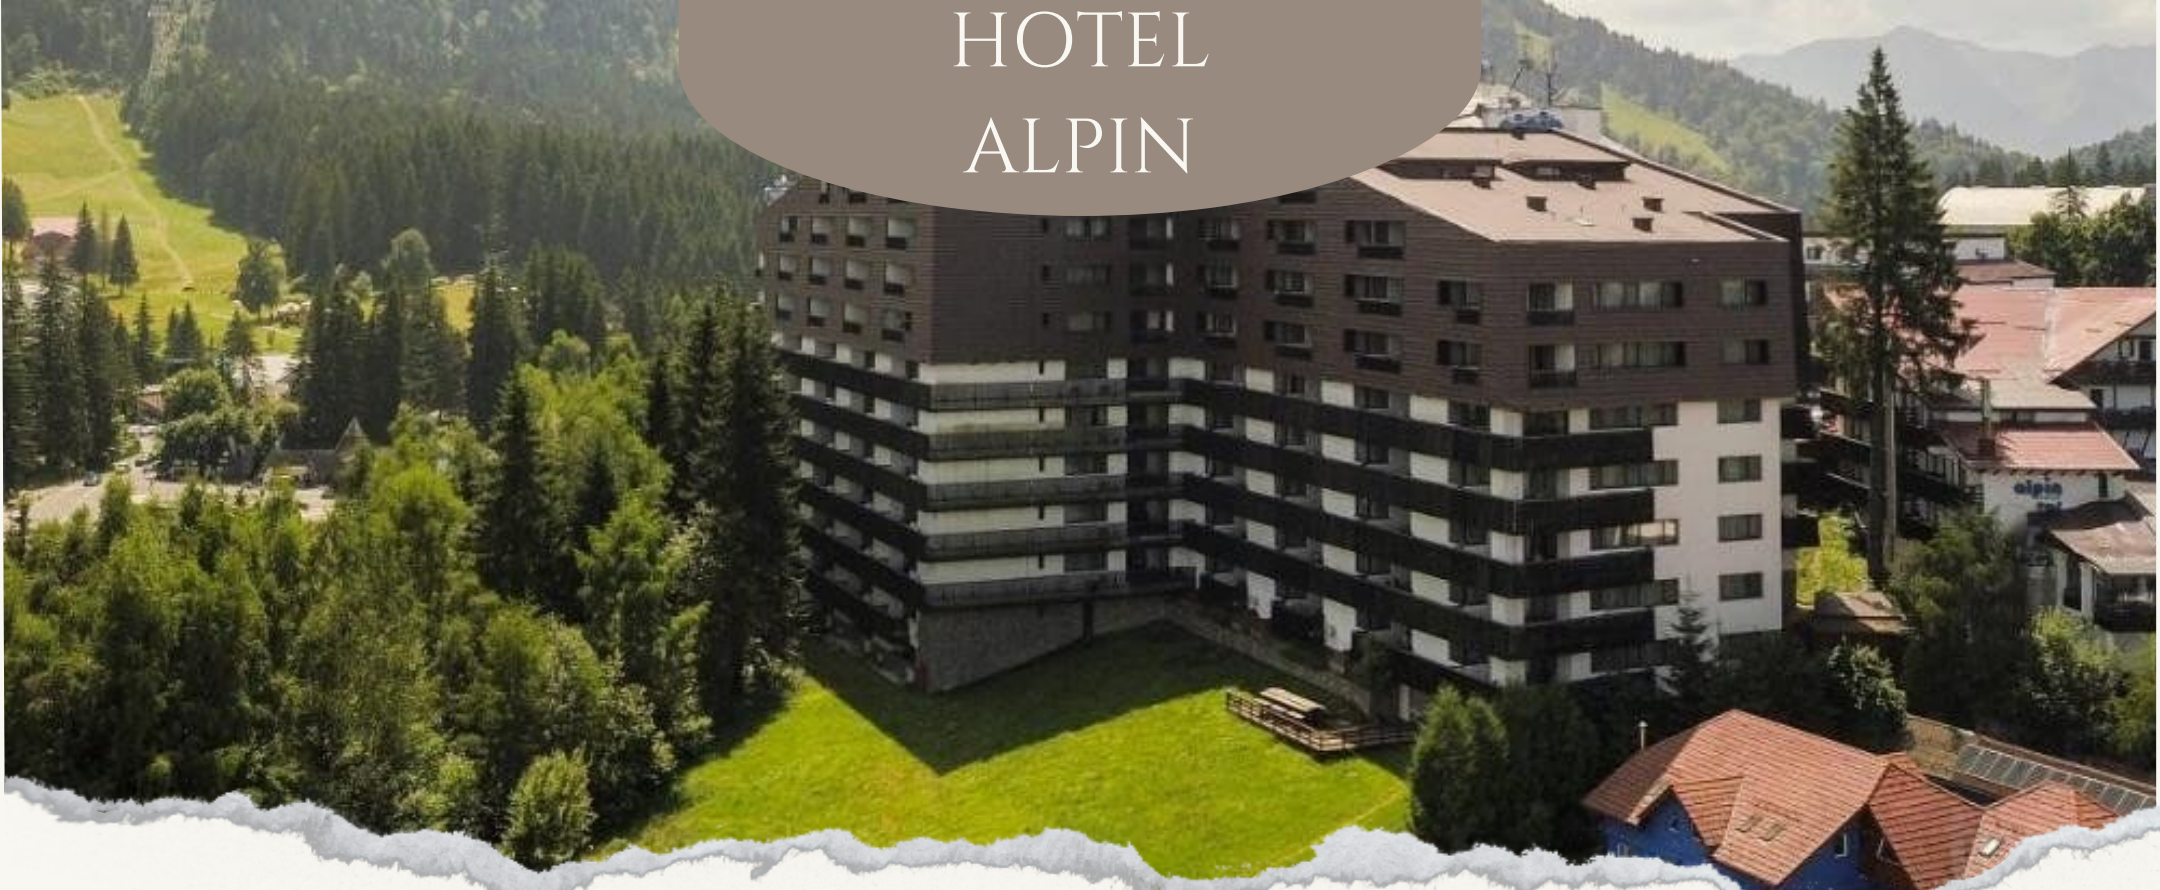

HOTEL ALPIN

STANDARD TWIN

840 LEI/NOAPTE

Paturi separate | Mic dejun inclus | Acces la spa

STANDARD DUBLA

776 LEI/NOAPTE

Pat matrimonial | Mic dejun inclus | Acces la spa

HOTEL ALPIN

504LEI/ NOAPTE

Paturi separate | Mic dejun inclus | Acces la spa

STANDARD DUBLA

360LEI/ NOAPTE

Pat matrimonial | Mic dejun inclus | Acces la spa

HOTEL ESCALADE

EXECUTIVE TWIN

612LEI/NOAPTE