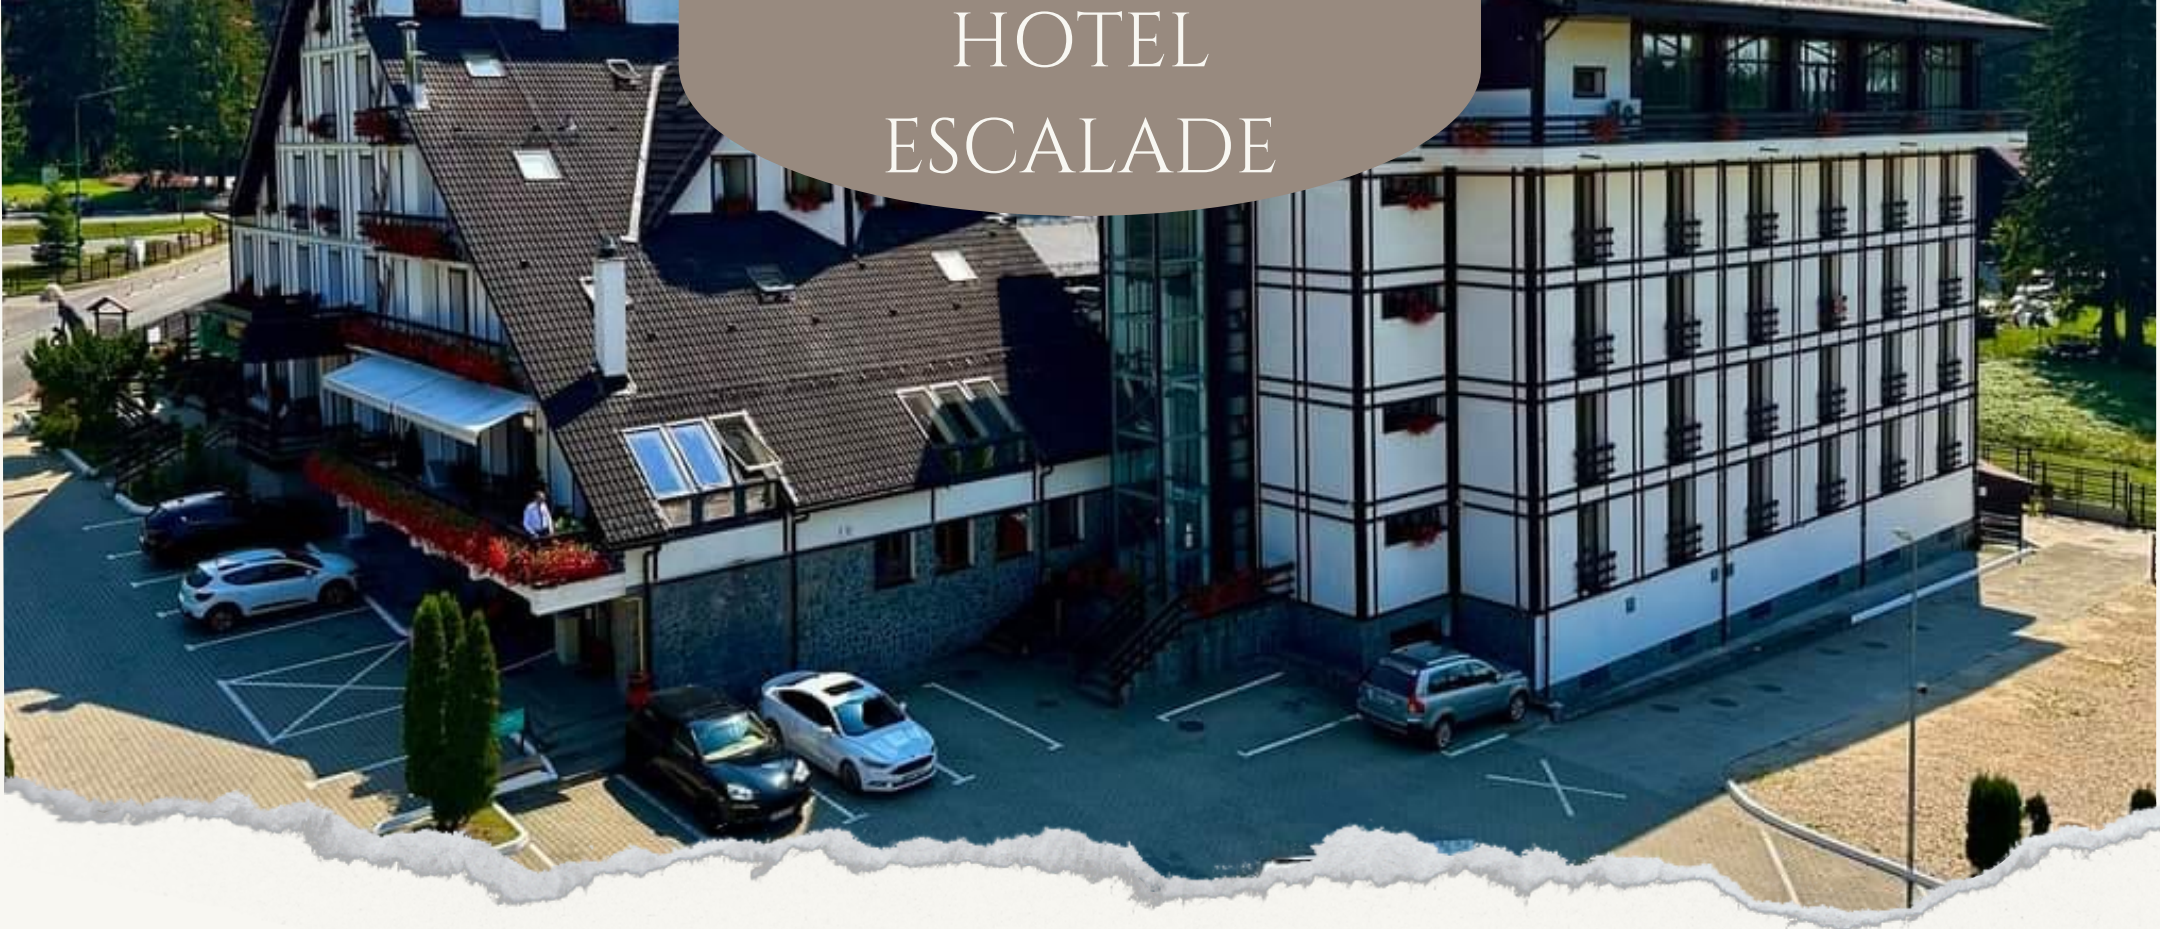

504LEI/ NOAPTE

Paturi separate | Mic dejun inclus | Acces la spa

STANDARD DUBLA

360LEI/ NOAPTE

Pat matrimonial | Mic dejun inclus | Acces la spa

HOTEL ESCALADE

EXECUTIVE TWIN

612LEI/NOAPTE